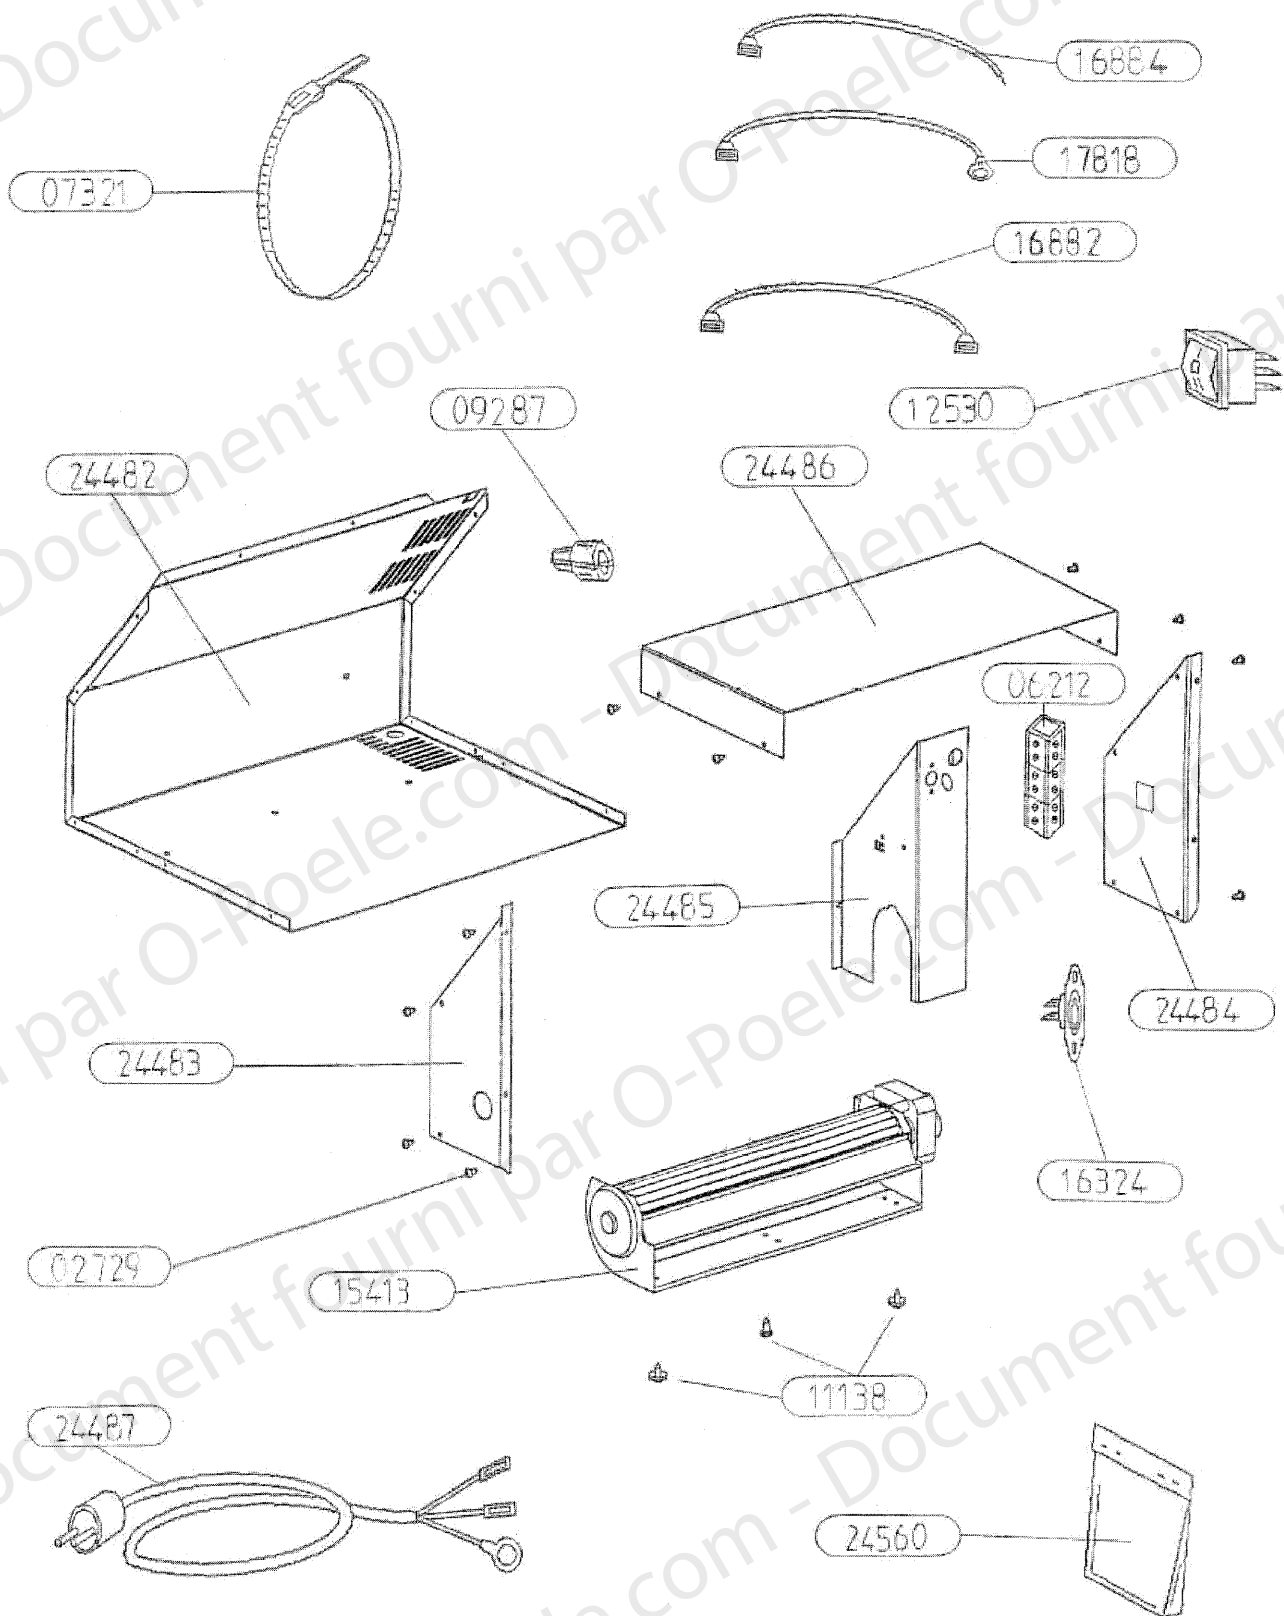

OSUPRA

POELE A BOIS
ISERAN - HF 3722

FT-S2

ENSEMBLE CORPS DE CHAUFFE (25228)
EDITION 03/06

COTE INTERIEUR C.D.C.	25222	2
PLAQUE D'ATRE TOLE	25221	1
FOND DE CORPS DE CHAUFFE	25218	1
DESSUS CORPS DE CHAUFFE	25216	1
PAROI CORPS DE CHAUFFE	25215	1
EQUERRE PLIABLE L=240	24746	2
EQUERRE APPUI COTE	24702	2
CANAL	24701	1
SOLE	23739	1
JOINT DE BUSE	15667	1
BUSE D. 120/125	15401	1
DESIGNATION	CODE ARTICLE	QTE

OSUPRA

POELE A BOIS
ISERAN - HF 3722

FT-S2

ENSEMBLE MONTE ISERAN (25214)
EDITION 03/06

OSUPRA

POELE A BOIS
ISERAN - HF 3722

FT-S2

ENSEMBLE NOMENCLATURE ISERAN (25214)
EDITION 03/06

POUR TOUTE COMMANDE DE PIECES D'HABILLAGE,
PRECISER IMPERATIVEMENT LA COULEUR !

AXE DE MANOEUVRE DIN	25881	1
RESSORT DE TORSION	25880	1
PORTE SANS BAGUETTES E.M.	25849	1
RAIDISSEUR COTE DROIT	25238	1
RAIDISSEUR COTE GAUCHE	25237	1
CHENET ISERAN	25236	1
PORTE BAGUETTES E.M.	25231	1
DESSUS HABILLAGE E.M.	25229	1
ENSEMBLE C.D.C.	25228	1
CHARNIERE DE PORTE	25227	1
PROTECTION ARRIERE	25226	1
COTE HABILLAGE GAUCHE	25225	1
COTE HABILLAGE DROIT	25224	1
BUCHER	25223	1
TIRETTE AIR DE GRILLE	25220	1
PROTECTION DE SOL	25219	1
DEFLECTEUR DE VITRE	25217	1
DEFLECTEUR DE FUMEE	24641	1
AXE DE CHARNIERE	23046	1
ENSEMBLE FERMETURE	18048	1
REGISTRE D'AIR	17775	1
CENDRIER E.SOUDE	10719	1
VIS SANS TETE A 6 PANS CREUX C	10643	1
DOUILLE POUR PIVOT	05715	1
DESIGNATION	CODE ARTICLE	QTE

OSUPRA

TURBO 2

KIT
EDITION 08/05

OSUPRA

TURBO 2

KIT
EDITION 08/05

24560	SACHET VISSERIE	1
24531 non vu	ENSEMBLE MONTE TURBO 2	/
24487	CABLE D'ALIMENTATION	1
24486	CAPOT DE CARTER	1
24485	PROTECTION DU MOTEUR	1
24484	COTE DROIT DU CARTER	1
24483	COTE GAUCHE DU CARTER	1
24482	CARTER DE TURBINE	1
17818	FIL TERRE	lg 400
16884	FIL BRUN	lg 240
16882	FIL ROUGE	lg 320
16324	THERMOSTAT DISQUE 40°	1
15413	VENTILATEUR TANGENTIEL	1
12530	INVERSEUR UNIPOLAIRE	1
11138	VIS A TOLE HEXAGONALE	3
09287	SERRE-CABLE	1
07321	COLLIER DE FIXATION	1
06212	BORNIER	1
02729	VIS A TOLE CBL P021	13
REPERE	DESIGNATION	OTE