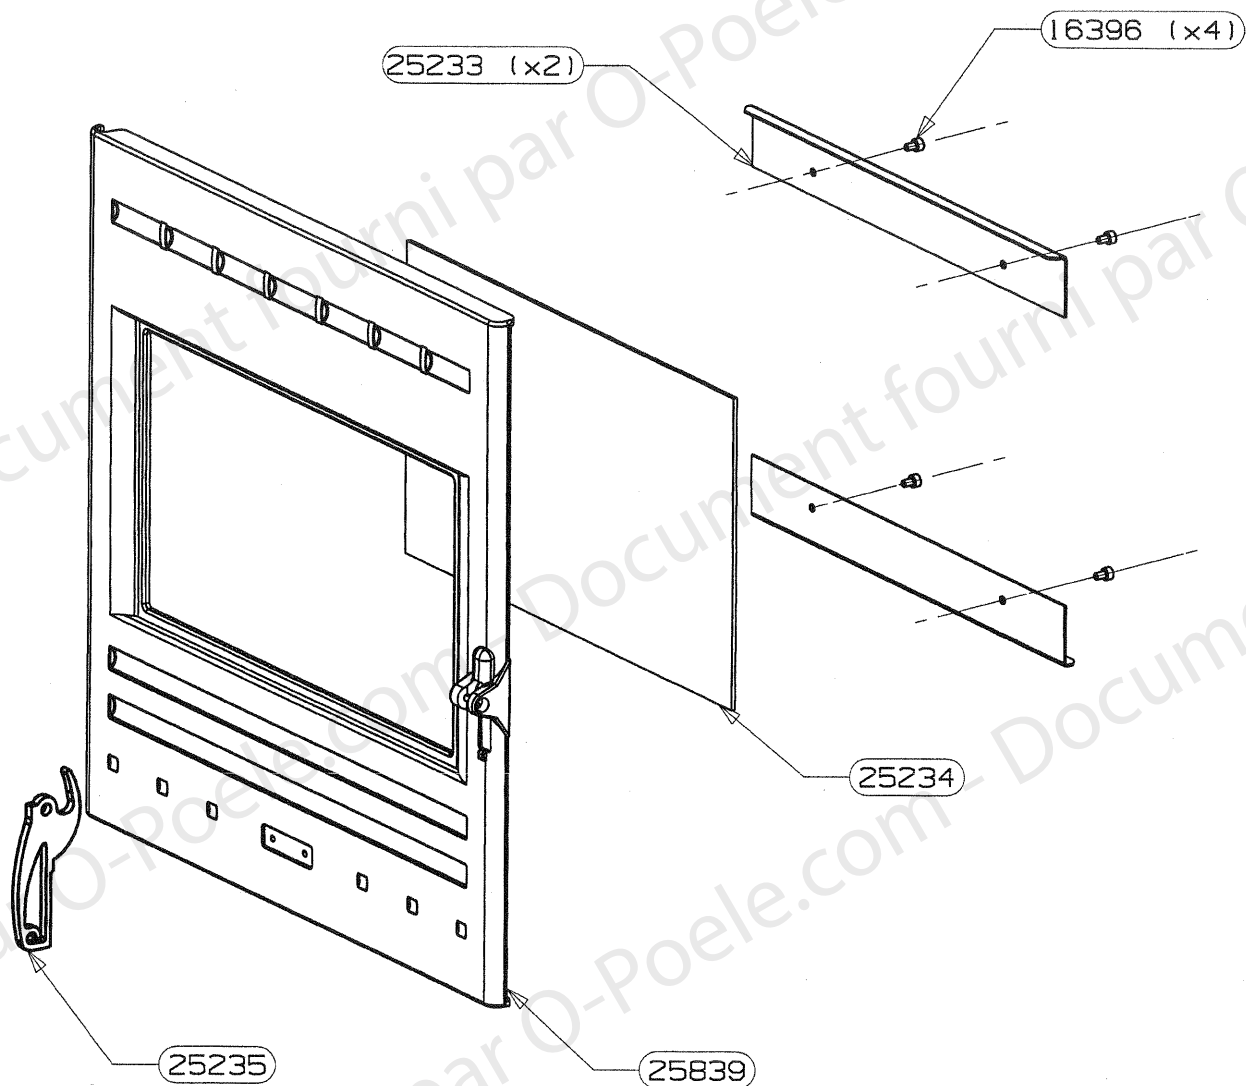

OSUPRA

POELE A BOIS
HF 3722 FT-S2

ENSEMBLE PORTE SANS BAGUETTES E.M. (25849)
EDITION 03/06

POUR TOUTE COMMANDE DE PIECES D'HABILLAGE,
PRECISER IMPERATIVEMENT LA COULEUR !

PORTE FONTE (sans trous	25839	1
POIGNEE DE PORTE	25235	1
VITRE DE PORTE	25234	1
FIXE VITRE	25233	2
DOUILLE EPAULEE ZNN	22834 non vu	1
VIS AUTOTARAUDEUSE C HC	16396	4
RONDELLE ONDUFLEX	11481 non vu	2
VIS CHC M6x16	10762 non vu	1
JOINT RECTANGULAIRE 6x12	09708 non vu	2.2 m
JOINT PLAT 10x2	04093 non vu	1.6 m
DESIGNATION	CODE ARTICLE	QTE

OSUPRA

POELE A BOIS
ISERAN - HF 3722

FT-S2

ENSEMBLE CORPS DE CHAUFFE (25228)
EDITION 03/06

COTE INTERIEUR C.D.C.	25222	2
PLAQUE D'ATRE TOLE	25221	1
FOND DE CORPS DE CHAUFFE	25218	1
DESSUS CORPS DE CHAUFFE	25216	1
PAROI CORPS DE CHAUFFE	25215	1
EQUERRE PLIABLE L=240	24746	2
EQUERRE APPUI COTE	24702	2
CANAL	24701	1
SOLE	23739	1
JOINT DE BUSE	15667	1
BUSE D. 120/125	15401	1
DESIGNATION	CODE ARTICLE	QTE