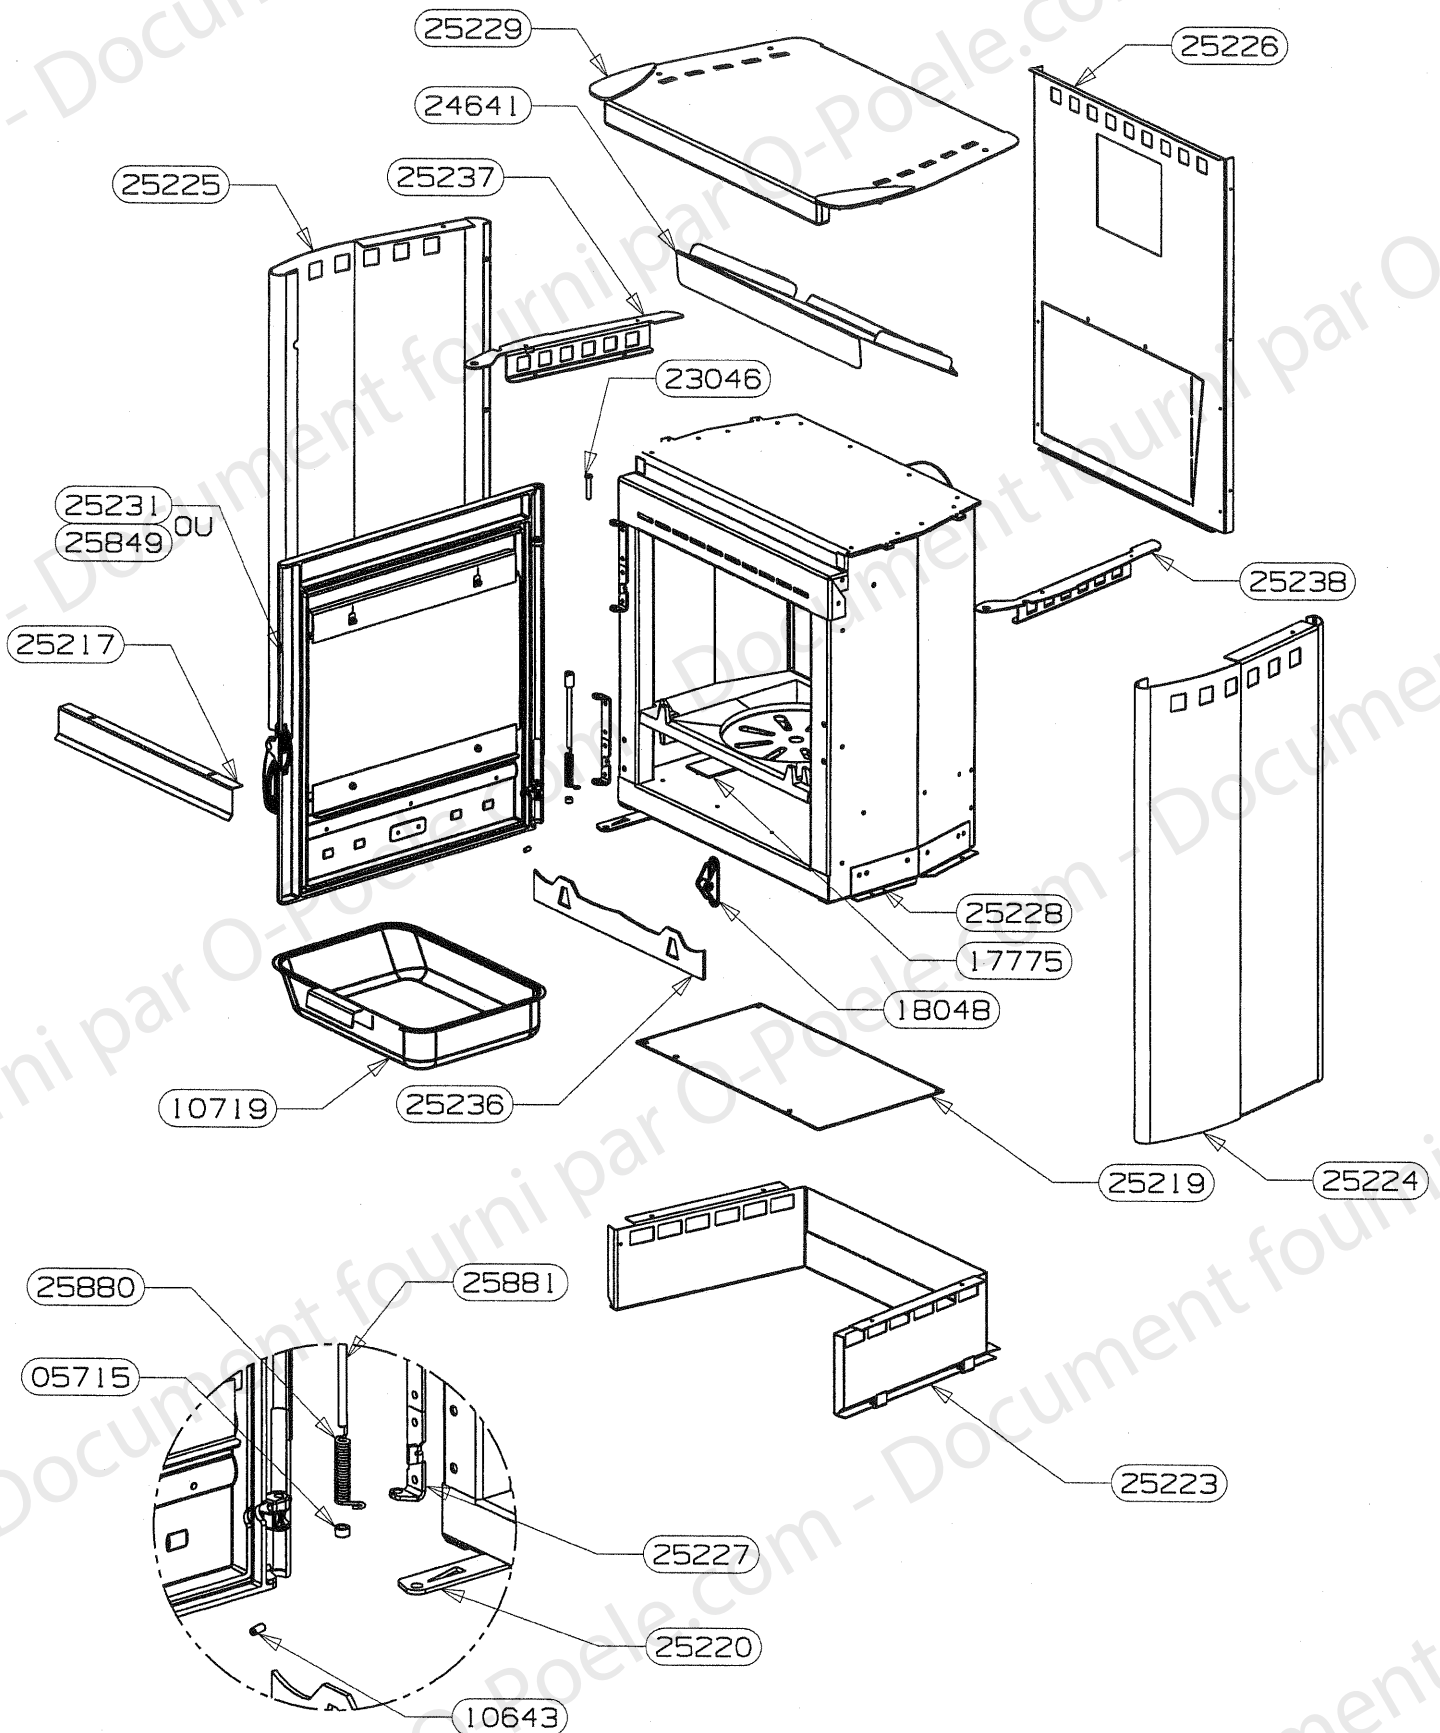

OSUPRA

POELE A BOIS
ISERAN - HF 3722

FT-S2

ENSEMBLE MONTE ISERAN (25214)
EDITION 03/06