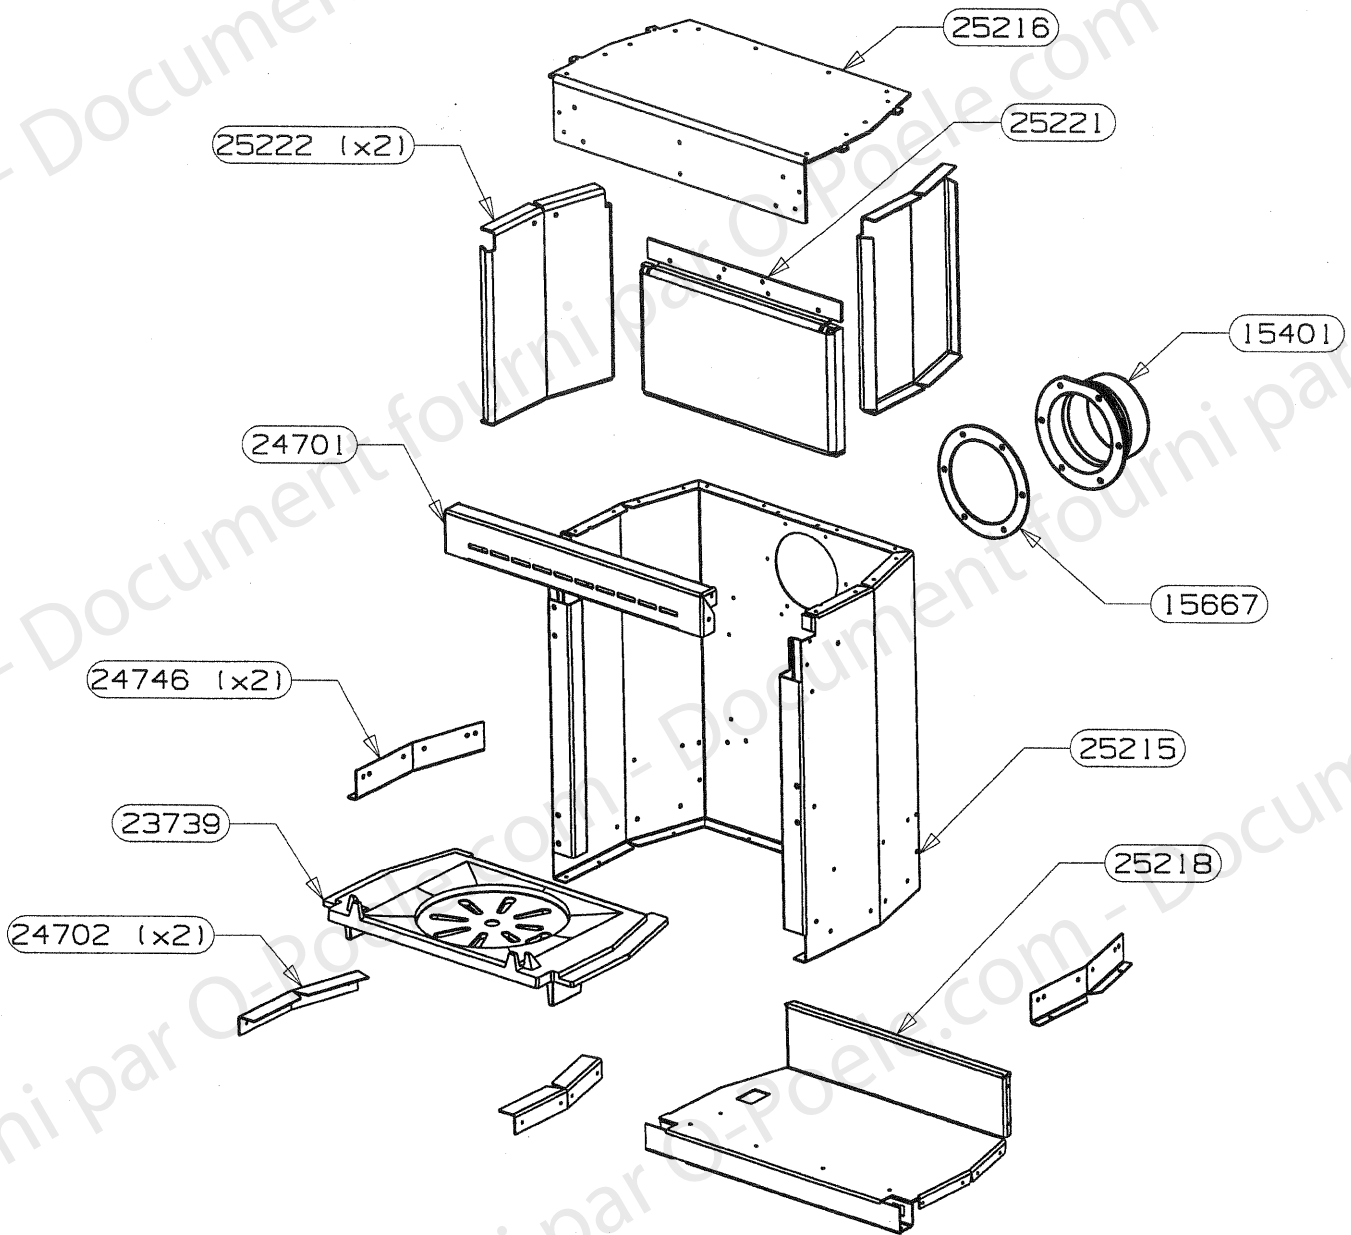

OSUPRA

POELE A BOIS
HF 3722 FT-S2

ENSEMBLE PORTE SANS BAGUETTES E.M. (25849)
EDITION 03/06

POUR TOUTE COMMANDE DE PIECES D'HABILLAGE,
PRECISER IMPERATIVEMENT LA COULEUR !

PORTE FONTE (sans trous	25839	1
POIGNEE DE PORTE	25235	1
VITRE DE PORTE	25234	1
FIXE VITRE	25233	2
DOUILLE EPAULEE ZNN	22834 non vu	1
VIS AUTOTARAUDEUSE C HC	16396	4
RONDELLE ONDUFLEX	11481 non vu	2
VIS CHC M6x16	10762 non vu	1
JOINT RECTANGULAIRE 6x12	09708 non vu	2.2 m
JOINT PLAT 10x2	04093 non vu	1.6 m
DESIGNATION	CODE ARTICLE	QTE

OSUPRA

POELE A BOIS
ISERAN - HF 3722

FT-S2

ENSEMBLE CORPS DE CHAUFFE (25228)
EDITION 03/06

COTE INTERIEUR C.D.C.	25222	2
PLAQUE D'ATRE TOLE	25221	1
FOND DE CORPS DE CHAUFFE	25218	1
DESSUS CORPS DE CHAUFFE	25216	1
PAROI CORPS DE CHAUFFE	25215	1
EQUERRE PLIABLE L=240	24746	2
EQUERRE APPUI COTE	24702	2
CANAL	24701	1
SOLE	23739	1
JOINT DE BUSE	15667	1
BUSE D. 120/125	15401	1
DESIGNATION	CODE ARTICLE	QTE

POUR TOUTE COMMANDE DE PIECES D'HABILLAGE,
PRECISER IMPERATIVEMENT LA COULEUR !

AXE DE MANOEUVRE DIN	25881	1
RESSORT DE TORSION	25880	1
PORTE SANS BAGUETTES E.M.	25849	1
RAIDISSEUR COTE DROIT	25238	1
RAIDISSEUR COTE GAUCHE	25237	1
CHENET ISERAN	25236	1
PORTE BAGUETTES E.M.	25231	1
DESSUS HABILLAGE E.M.	25229	1
ENSEMBLE C.D.C.	25228	1
CHARNIERE DE PORTE	25227	1
PROTECTION ARRIERE	25226	1
COTE HABILLAGE GAUCHE	25225	1
COTE HABILLAGE DROIT	25224	1
BUCHER	25223	1
TIRETTE AIR DE GRILLE	25220	1
PROTECTION DE SOL	25219	1
DEFLECTEUR DE VITRE	25217	1
DEFLECTEUR DE FUMEE	24641	1
AXE DE CHARNIERE	23046	1
ENSEMBLE FERMETURE	18048	1
REGISTRE D'AIR	17775	1
CENDRIER E.SOUDE	10719	1
VIS SANS TETE A 6 PANS CREUX C	10643	1
DOUILLE POUR PIVOT	05715	1
DESIGNATION	CODE ARTICLE	QTE